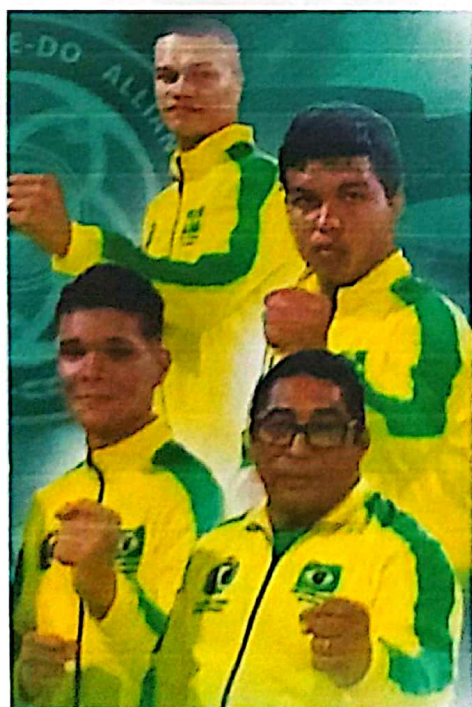

Liños do campo

Abelha rainha

Borboletas de um jardim

INCENTIVO LEITURA COM MEDIADORA DE LEITURA PARA CRIANÇAS E ADOLESCENTE

**SELEÇÕES PARAUAPEBENSE, PARAENSE E
BRASILEIRA DE KARATÊ EDUCACIONAL**

**ATLETAS CAMPEÕES
WKA WORLD
CHAMPIONSHIP
NA POLONIA – 2022
ANTONIO PEREIRA
JOSAFÁ OLIVEIRA
KAYKI DE SOUSA
LUCAS PEREIRA**